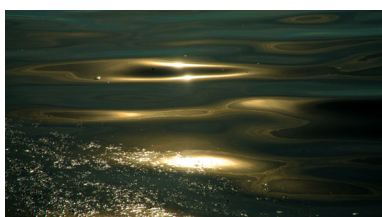

Havblik - Lollands sydkyst

500. - kr