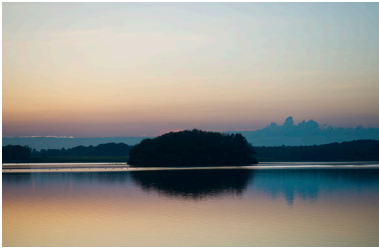

*Røgbølle Sø - Naturpark Maribosøerne*

400. - kr

*Røgbølle Sø - Naturpark Maribosøerne*

400. - kr

*Røgbølle Sø - Naturpark Maribosøerne*

400. - kr

*Skejten*

400. - kr