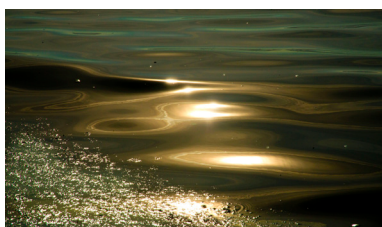

Havblik - Lollands sydkyst

500. - kr