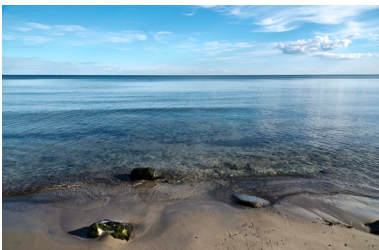

Skejten

400. - kr