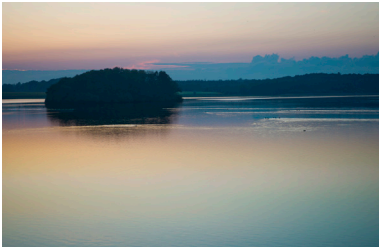

*Røgbølle Sø - Naturpark Maribosøerne*

400. - kr

*Røgbølle Sø - Naturpark Maribosøerne*

400. - kr

*Røgbølle Sø - Naturpark Maribosøerne*

400. - kr

*Skejten*

400. - kr